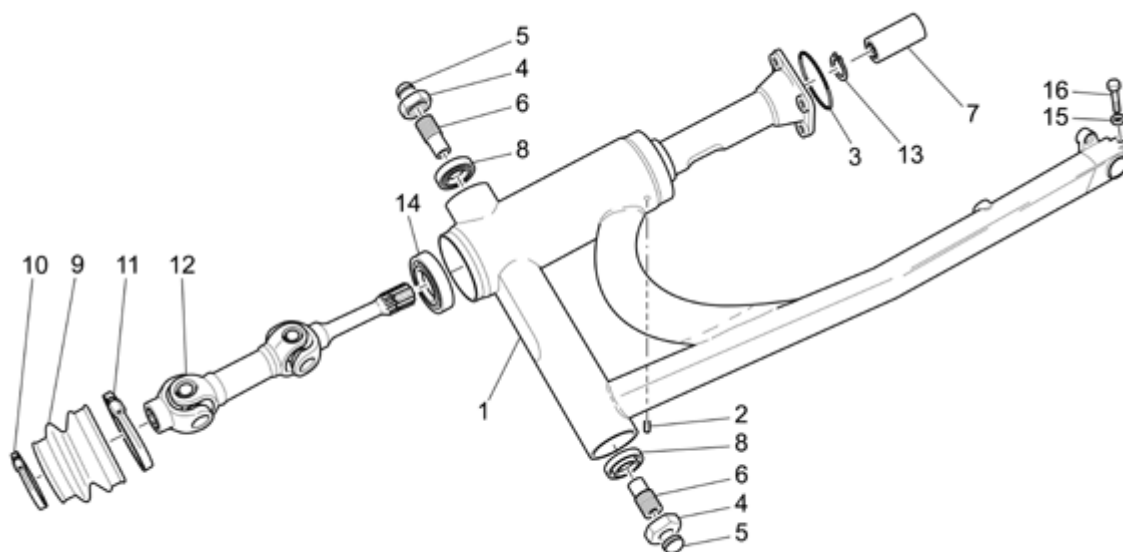

CALIFORNIA VINTAGE 1100 2006-2007	GU079	00	TAB N.	15
	TRANSMISSION COMPLETE I				

Pos.	Description	Year	I_M	Country	Version	Code	Q.ty	P.Cod.
1	Swing arm	-	-	-	-	GU03540255	1	BE009
2	Dowel M5x6	-	-	-	-	GU98460105	1	-
3	Gasket 58,42x2,62	-	-	-	-	GU90706584	1	-
4	Cap nut	-	-	-	-	GU03547800	2	BE159
5	Plug	-	-	-	-	GU93180105	2	-
6	Pin	-	-	-	-	GU03547060	2	BE019
7	Hose	-	-	-	-	GU12327700	1	AG209
8	Tap.roller bearing 17x4	-	-	-	-	GU92249213	2	-
9	Protection collar	-	-	-	-	GU18548000	1	AH289
10	Clamp 50x90x9	-	-	-	-	GU93306050	1	-
11	Clamp 70x90x9	-	-	-	-	GU93306070	1	-
12	Double joint	-	-	-	-	GU03328050	1	AG199
13	Snap ring	-	-	-	-	GU90271020	2	-
14	Ball bearing 30x62x16	-	-	-	-	GU92204230	1	AI279
15	Washer 10,2X18X2	-	-	-	-	GU95008210	1	-
16	Hex screw M10x40	-	-	-	-	GU98082540	1	-