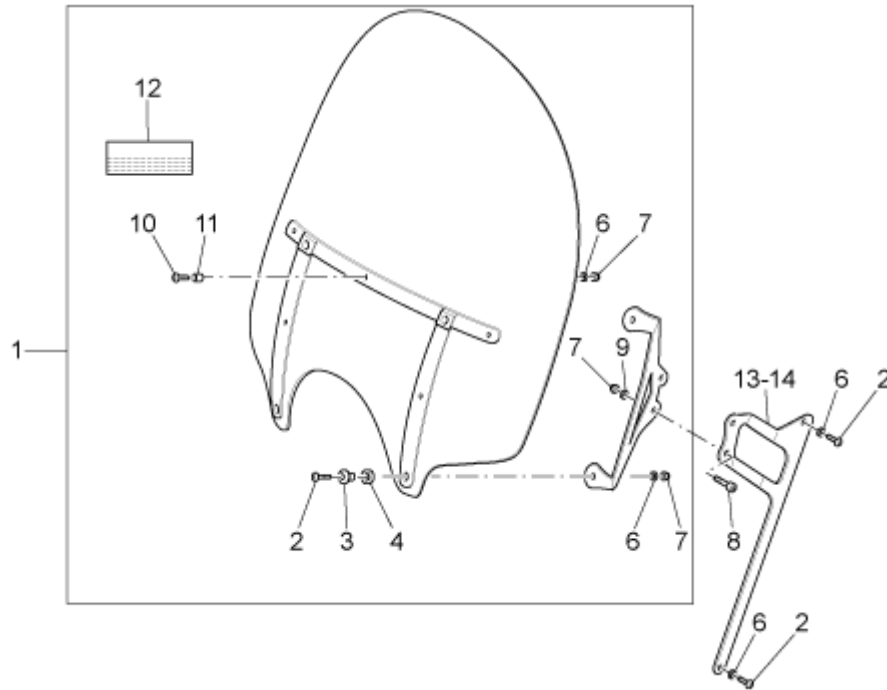

CALIFORNIA VINTAGE 1100 2006-2007	GU079	00	TAB N.	10
	WINDSCREEN				

Pos.	Description	Year	I_M	Country	Version	Code	Q.ty	P.Cod.
1	Kit Windscreen	-	-	-	-	977182	1	DG149
2	Hex socket screw M6x20	-	-	-	-	GU98370621	8	-
3	Bush	-	-	-	-	GU03578432	4	-
4	Rubber spacer 10x25	-	-	-	-	GU32577910	4	-
6	Washer 6,4x12	-	-	-	-	GU03013800	13	-
7	Cap nut M6x1	-	-	-	-	GU92787006	13	-
8	Screw w/ flange M6x16*	-	-	-	-	GU97202316	4	-
9	Washer 6,4x13x1,5	-	-	-	-	GU95005306	4	-
10	Hex socket screw M6x12	-	-	-	-	GU98370612	5	-
11	Spacer	-	-	-	-	GU91120605	5	-
12	Decal "Attention"	-	-	-	-	GU03944326	1	DI079
13	RH clamp	-	-	-	-	977454	1	DG149
14	LH clamp	-	-	-	-	977455	1	DG149