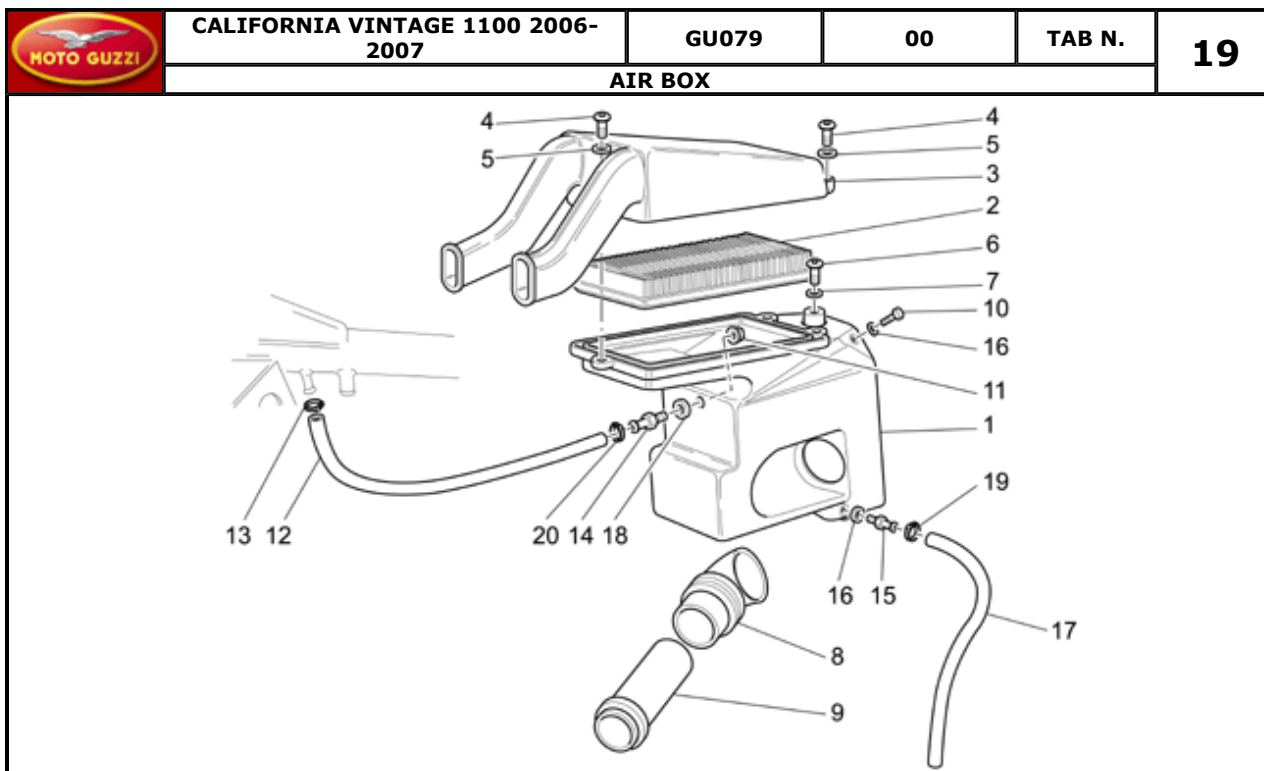

Pos.	Description	Year	I_M_	Country	Version	Code	Q.ty	P.Cod.
1	Air box	-	-	-	-	GU30114060	1	EB019
2	Air filter	-	-	-	-	GU30113600	1	EB029
3	Filter cover	-	-	-	-	GU30113460	1	EB009
4	Hex socket screw M5X30	-	-	-	-	GU98680230	3	-
5	Washer 5,25x14x1,5	-	-	-	-	GU95100059	3	-
6	Hex socket screw M6x12	-	-	-	-	GU98350312	1	-
7	Washer 6,4x12	-	-	-	-	GU03013800	2	-
8	Union	-	-	-	-	GU30114660	2	-
9	Hand cone-type	-	-	-	-	GU30114560	2	-
10	Hex socket screw M5X10	-	-	-	-	GU98350210	1	-
11	Nut	-	-	-	-	GU92660208	1	-
12	Rubber pipe 12,5X7,8 5/16"	-	-	-	-	GU00823956080	1	-
13	Hose clamp	-	-	-	-	GU93306017	1	-
14	Union	-	-	-	-	GU29116960	1	-
15	Union	-	-	-	-	GU29115860	1	-
16	Gasket	-	-	-	-	GU90714053	2	-
17	Pipe 5X9	-	-	-	-	GU00823944050	1	-
18	Gasket	-	-	-	-	GU90714082	1	-
19	Hose clamp	-	-	-	-	GU28157950	1	-
20	Hose clamp 3,6x20,6	-	-	-	-	GU14609650	1	-