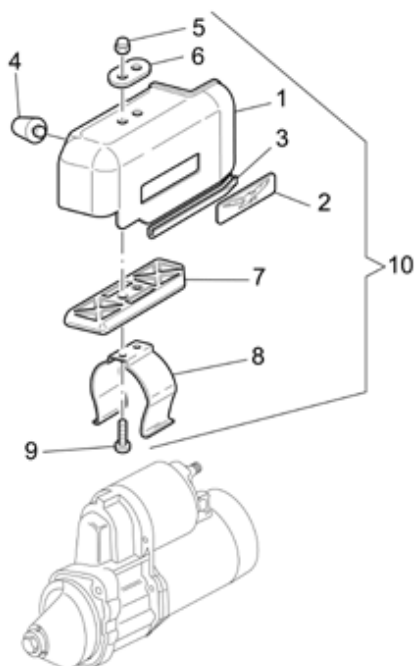

CALIFORNIA VINTAGE 1100 2006-2007	GU079	00	TAB N.	49
	STARTER MOTOR COVER				

Pos.	Description	Year	I_M_	Country	Version	Code	Q.ty	P.Cod.
1	Starter device cover	-	-	-	-	GU03733300	1	AH099
2	Decal "Aquila"	-	-	-	-	GU01517700	1	-
3	Gasket	-	-	-	-	GU00823931055	1	-
4	Rubber spacer	-	-	-	-	GU93180577	1	-
5	Cap nut M5x0,8	-	-	-	-	GU92787205	2	-
6	Plate	-	-	-	-	GU03436300	1	-
7	Insulating spacer	-	-	-	-	GU03733000	1	-
8	Hose clamp	-	-	-	-	GU03733400	1	-
9	Screw M5x18	-	-	-	-	GU03733500	2	-
10	Motor cover assy chr.plated	-	-	-	-	GU03733200	1	AH099