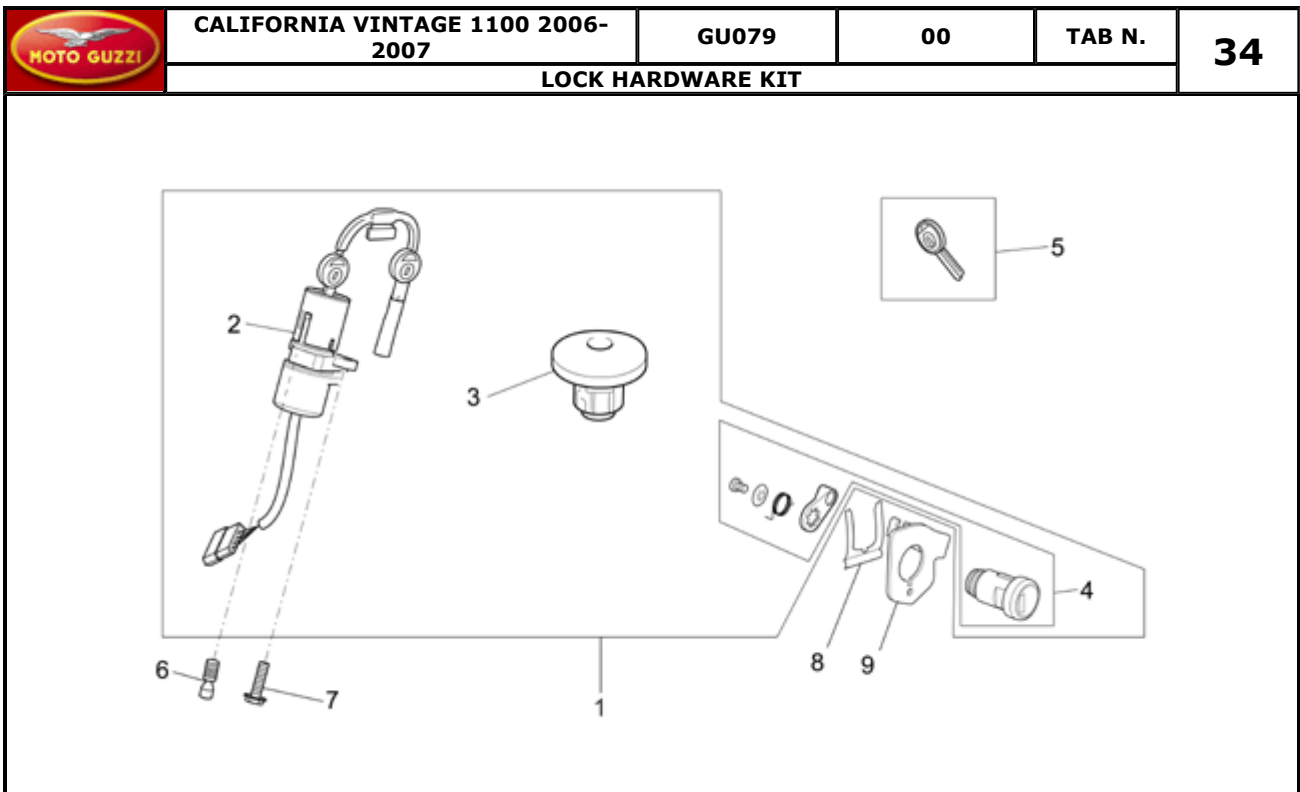

Pos.	Description	Year	I_M_	Country	Version	Code	Q.ty	P.Cod.
1	Lock hardware kit	-	-	USA	-	978168	1	DH009
	Lock hardware kit	-	-	AUS-EU-J-UK	-	977389	1	DH009
2	Main switch - steering lock	-	-	-	-	977528	1	DH029
3	Tank cap	-	-	USA	-	GU32103961	1	DA029
	Tank cap	-	-	AUS-EU-J-UK	-	GU32103960	1	DA029
4	Saddle lock	-	-	-	-	977527	1	DH039
5	Non indent.key blank-shell cr	-	-	-	-	GU32735511	1	DH099
	Non indent.key blank-shell go	-	-	-	-	GU32735510	1	DH099
6	Special screw M8x15	-	-	-	-	GU97260415	1	-
7	Hex socket screw M8X16	-	-	-	-	GU98682416	1	-
8	Fork spring	-	-	-	-	AP8121420	1	-
9	Cable fixing plate	-	-	-	-	AP8134618	1	-