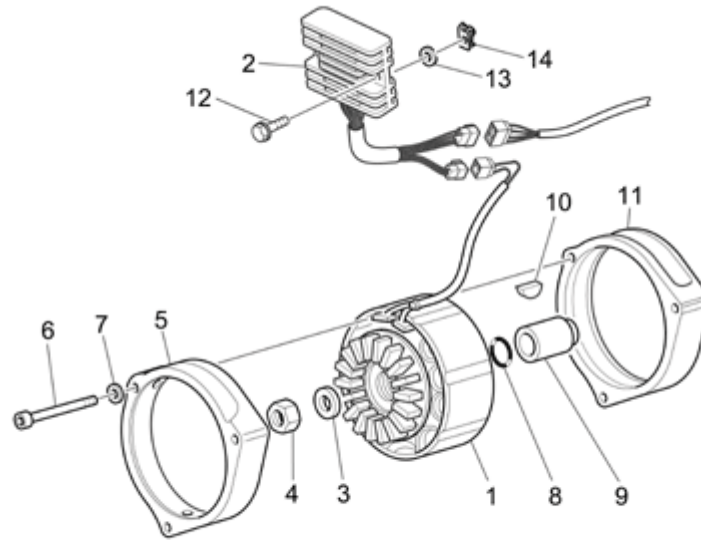

CALIFORNIA VINTAGE 1100 2006-2007	GU079	00	TAB N.	47
	GENERATOR - REGULATOR				

Pos.	Description	Year	I_M_	Country	Version	Code	Q.ty	P.Cod.
1	Ducati generator	-	-	-	-	GU32712411	1	AM129
2	DUCATI regulator	-	-	-	-	GU32703810	1	CC019
3	Washer 16,25x24,5x5	-	-	-	-	GU30714201	1	-
4	Nut M16	-	-	-	-	GU92606516	1	-
5	Front calotte	-	-	-	-	GU29711460	1	AM139
6	Hex socket screw M5x65	-	-	-	-	GU98680265	3	-
7	Washer 5,9X3X0,8	-	-	-	-	GU29217960	3	-
8	O-ring 17,86X2,62	-	-	-	-	GU90706178	1	-
9	Spacer	-	-	-	-	GU37712306	1	-
10	Transmission key	-	-	-	-	GU91600450	1	AD089
11	Rear cap	-	-	-	-	GU29711960	1	AM139
12	Screw w/ flange M6x35	-	-	-	-	AP8152282	2	-
13	Washer 6,4x12x1,2	-	-	-	-	GU95100141	2	-
14	Clip M6	-	-	-	-	GU28576591	2	-