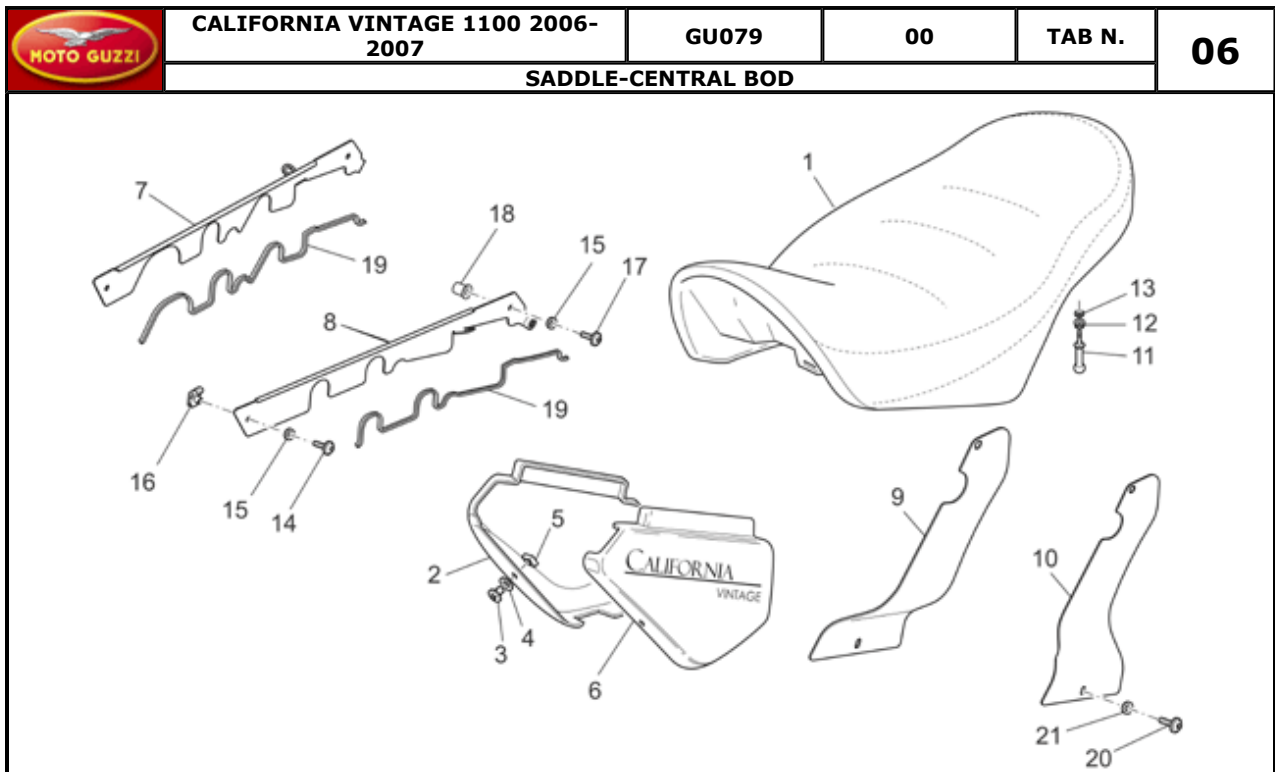

Pos.	Description	Year	I_M_	Country	Version	Code	Q.ty	P.Cod.
1	Saddle	-	-	-	-	977254	1	DG009
2	RH side cover black	-	-	-	v. black	977159	1	DE30A
	RH side cover blank	-	-	-	-	GU03476206	1	DE30A
3	Hex socket screw M6X16	-	-	-	-	GU98370616	4	-
4	Nylon washer 6X17X1	-	-	-	-	GU66478610	4	-
5	Captive nut	-	-	-	-	GU92660601	2	-
6	LH side cover black	-	-	-	v. black	977160	1	DE30B
	LH side cover blank	-	-	-	-	GU03476306	1	DE30B
7	RH plate	-	-	-	-	977014	1	DE089
8	LH plate	-	-	-	-	977015	1	DE129
9	RH rear wall	-	-	-	-	977017	1	DE00A
10	LH rear wall	-	-	-	-	977018	1	DE00B
11	Spacer	-	-	-	-	GU91180605	1	-
12	Washer 6,4x12x1,2	-	-	-	-	GU95100141	1	-
13	Flanged nut M6	-	-	-	-	GU92650036	1	-
14	Hex socket screw M5X12	-	-	-	-	GU98230512	2	-
15	Gasket	-	-	-	-	GU30104630	4	-
16	Clip M5	-	-	-	-	AP8102375	2	-
17	Hex socket screw M5X25	-	-	-	-	GU98230525	2	-
18	Rubber spacer	-	-	-	-	GU93232005	2	-
19	Gasket	-	-	-	-	GU00823931070	1	-
20	Hex socket screw M6X16	-	-	-	-	GU98370616	2	-
21	Washer 6,4x11x0,8	-	-	-	-	GU95005307	2	-