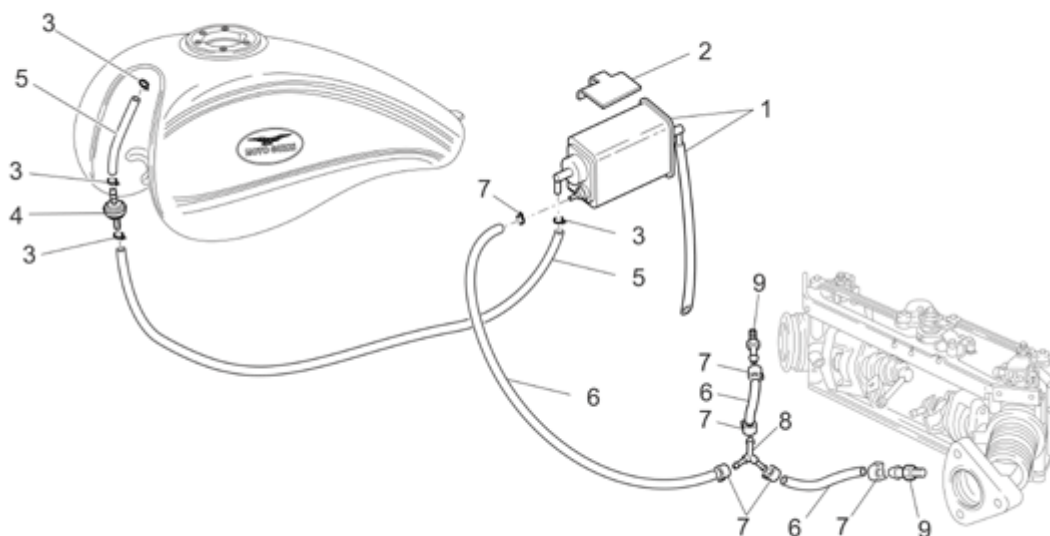

CALIFORNIA VINTAGE 1100 2006-2007	GU079	00	TAB N.	52
	FUEL VAPOUR RECOVER SYSTEM				

Pos.	Description	Year	I_M	Country	Version	Code	Q.ty	P.Cod.
1	Carbon filter	-	-	USA	- -	GU01116031	1	DA449
2	Canister support plate	-	-	USA	- -	978169	1	-
3	Hose clamp D 11,9	-	-	USA	- -	AP8201358	4	-
4	Pressure valve	-	-	USA	- -	AP8104614	1	-
5	Fuel pipe 5,5x10	-	-	USA	- -	AP8120952	2	DA499
6	Breather pipe 4x8	-	-	USA	- -	AP8220263	3	DA499
7	Hose clamp D9,1*	-	-	USA	- -	AP8102377	6	-
8	3-way union	-	-	USA	- -	AP8104666	1	-
9	Union	-	-	USA	- -	GU30115220	2	-