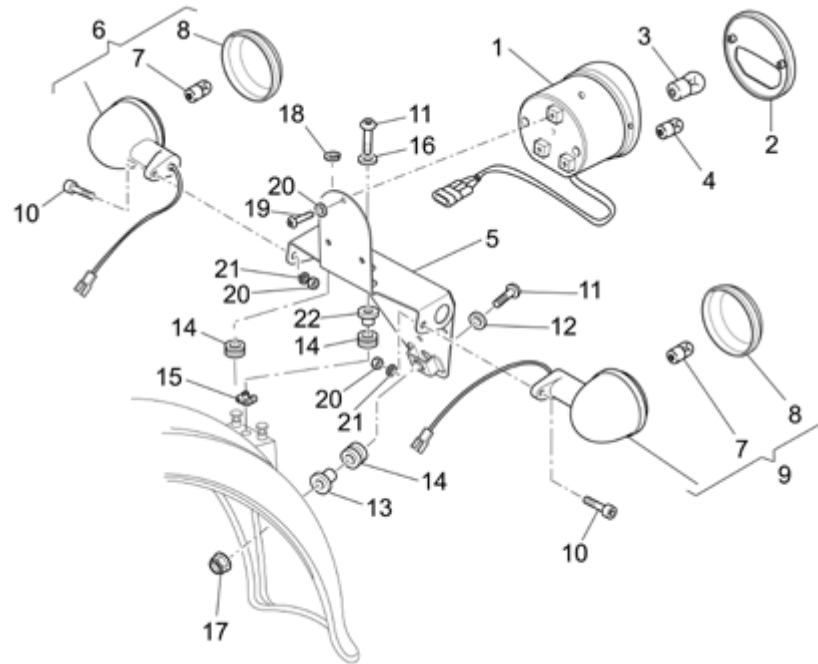

CALIFORNIA VINTAGE 1100 2006-2007	GU079	00	TAB N.	31
	REAR LIGHTS				

Pos.	Description	Year	I_M_	Country	Version	Code	Q.ty	P.Cod.
1	Taillight	-	-	-	-	977170	1	CB049
2	Taillight lens	-	-	-	-	AP8127139	1	CB039
3	Lamp 12V/5-21W	-	-	-	-	GU93450224	1	-
4	Lamp 12V-5W	-	-	-	-	GU93450105	1	-
5	Light support plate	-	-	-	-	977016	1	-
6	Rear RH turn indicator	-	-	-	-	977186	1	CB09F
7	Lamp 12V-10W	-	-	-	-	GU93450127	2	-
8	Turn indicator lens	-	-	-	-	GU31753765	2	CB01*
9	Rear LH turn indicator	-	-	-	-	977185	1	CB09F
10	Hex socket screw M6X16	-	-	-	-	GU98692316	2	-
11	Hex socket screw M6X25	-	-	-	-	GU98370625	2	-
12	Washer 6,4x12x1,2	-	-	-	-	GU95100141	1	-
13	T bush 8,5x10,7x12	-	-	-	-	AP8221128	1	-
14	Rubber spacer	-	-	-	-	GU91551010	4	-
15	Clip M6	-	-	-	-	GU28576591	1	-
16	Washer 6,4x13x1,5	-	-	-	-	GU95005306	1	-
17	Flanged nut M6	-	-	-	-	GU92650036	1	-
18	Snap ring	-	-	-	-	977617	2	-
19	Hex socket screw M5x16	-	-	-	-	GU98370516	3	-
20	Spring washer 5,3X10X0,5	-	-	-	-	GU95129100	4	-
21	Cap nut M6x1	-	-	-	-	GU92787006	2	-
22	Spacer D.6,5	-	-	-	-	GU30576100	1	-