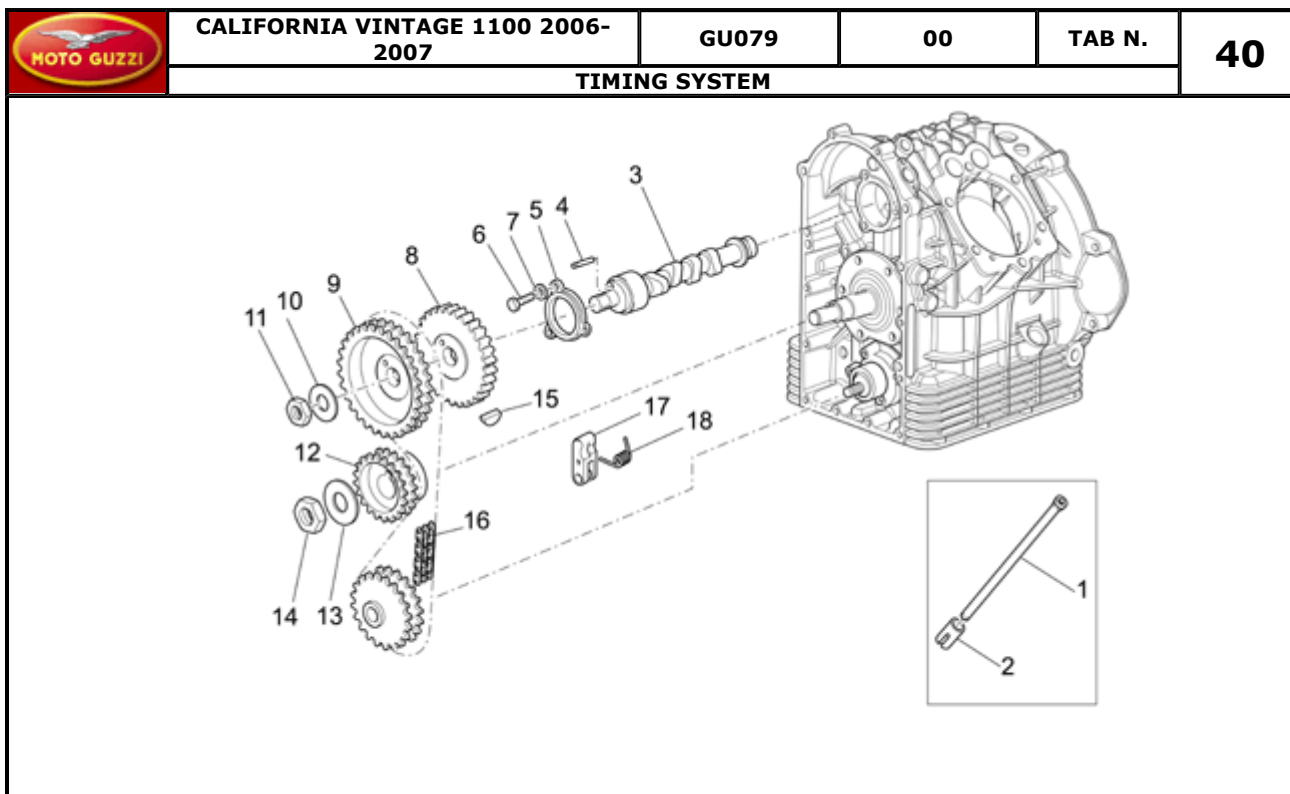

Pos.	Description	Year	I_M_	Country	Version	Code	Q.ty	P.Cod.
1	Rocker arm rod	-	-	-	-	GU37045006	4	AC319
2	Tappet	-	-	-	-	GU17045860	4	AC309
3	Camshaft	-	-	-	-	GU05053331	1	AC059
4	Pin	-	-	-	-	GU14234600	1	-
5	Flange	-	-	-	-	GU01054001	1	AC349
6	Hex screw M6x20	-	-	-	-	GU98084320	3	-
7	Washer 6,5x11x2	-	-	-	-	GU95120065	3	-
8	Wheel speed sensor, left front	-	-	-	-	GU01051730	1	AC379
9	Timing system gear	-	-	-	-	GU05054532	1	AC139
10	Spring washer 19x34x1,5	-	-	-	-	GU14433400	1	-
11	Nut M18	-	-	-	-	GU92750180	1	-
12	Pinion	-	-	-	-	GU14072001	1	AC339
13	Washer 25,5x35x2	-	-	-	-	GU95100837	1	-
14	Nut M25	-	-	-	-	GU92602525	1	-
15	Transmission key	-	-	-	-	GU91702355	1	AD099
16	Chain	-	-	-	-	GU05058030	1	AC149
17	Chain guide plate	-	-	-	-	GU30058310	1	AC279
18	Spring	-	-	-	-	GU30059211	1	AC279