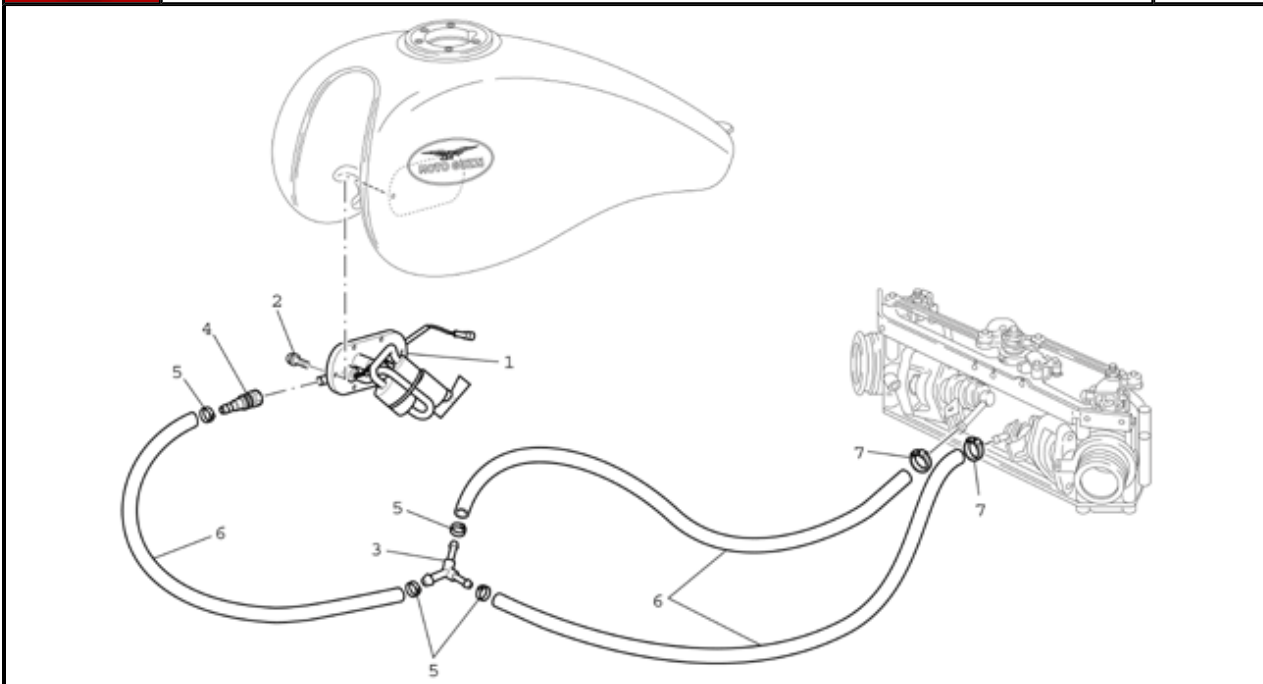

CALIFORNIA VINTAGE 1100 2006-2007	GU079	00	TAB N.	17
	FUEL SUPPLY				

Pos.	Description	Year	I_M_	Country	Version	Code	Q.ty	P.Cod.
1	Fuel pump cpl.	-	-	-	-	GU03107270	1	DA139
2	Screw w/ flange M5x16	-	-	-	-	AP8152273	6	-
3	3-way union	-	-	-	-	GU29106860	1	DA319
4	Union	-	-	-	-	GU01106692	1	DA409
5	Hose clamp	-	-	-	-	GU28157950	4	-
6	Fuel pipe SAEJ30R9	-	-	-	-	GU00823952080	1	DA399
7	Hose clamp	-	-	-	-	GU93306017	2	-