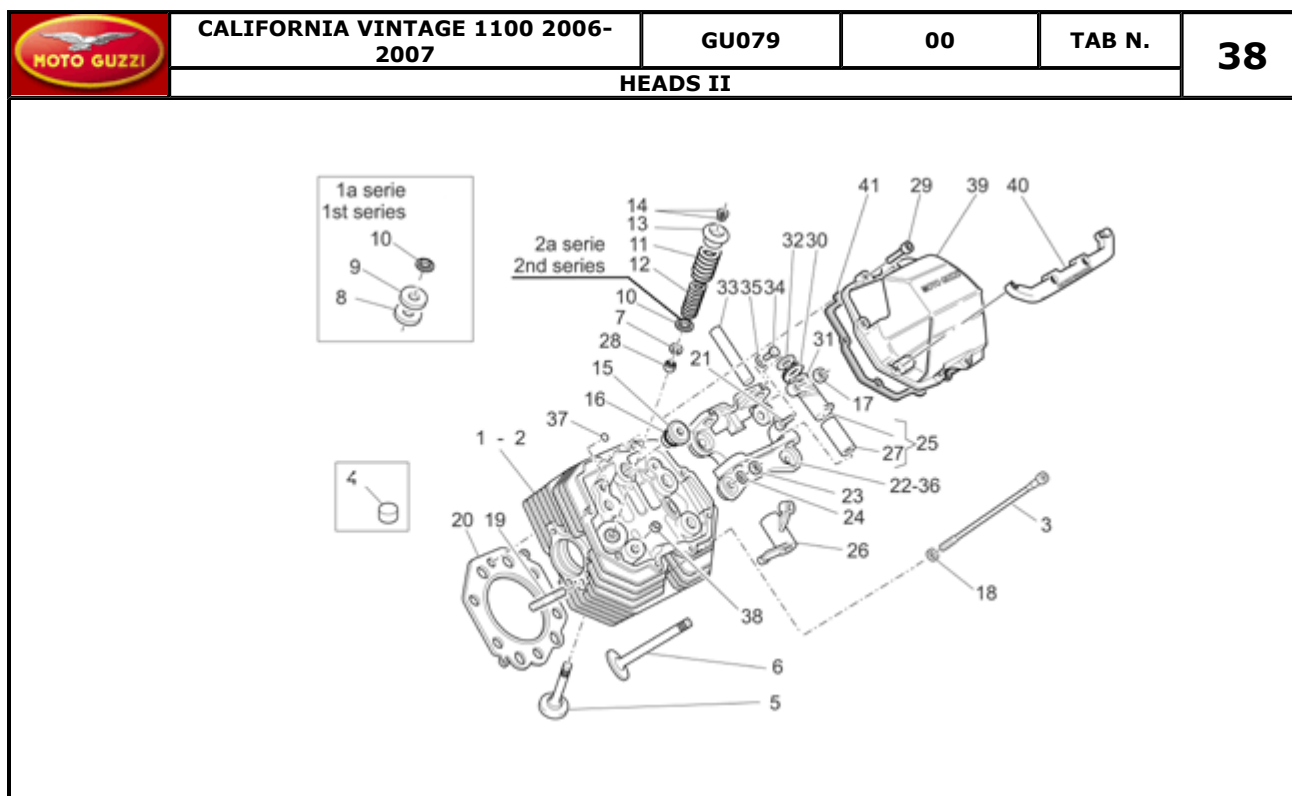

Pos.	Description	Year	I_M	Country	Version	Code	Q.ty	P.Cod.
1	RH head assy w/h valve grey	-	-	-	M4	976079	1	AA00A
2	LH head assy with valve grey	-	-	-	M4	976080	1	AA00B
3	Screw	-	-	-	M2	976144	4	-
	Screw	-	-	-	M1	GU05021831	4	-
4	Rubber spacer	-	-	-	-	GU05025331	18	-
5	Exhaust valve	-	-	-	-	GU05036131	2	AA01O
6	Intake valve	-	-	-	-	GU05036030	2	AA01N
7	Snap ring	-	-	-	-	GU90353016	4	-
8	Washer 14,2x31x1	-	-	-	-	GU13037200	4	-
9	Washer 14,2x31x0,3	-	-	-	-	GU14037300	10	-
10	Lower cup 14,2x32x7	-	-	-	2A	976181	4	AA129
	Lower cup 14,2x32x5	-	-	-	1A	GU01037030	4	AA129
11	Outer spring	-	-	-	-	GU37037405	4	AA02*
12	Inner spring	-	-	-	-	GU37037605	4	AA02*
13	Upper cup	-	-	-	-	GU01038060	4	AA129
14	Valve half-cone	-	-	-	-	GU01038160	8	AA03*
15	Oil plug	-	-	-	-	GU12022600	2	-
16	O-ring 20,24X2,62	-	-	-	-	GU90706203	2	-
17	Nut	-	-	-	-	GU10034100	4	-
18	Washer 10,5X18X0,8	-	-	-	-	GU95129180	4	-
19	Stud bolt	-	-	-	-	GU96508040	4	AA15*
20	Gasket	-	-	-	M4	976087	2	AO00*
21	Adjuster screw	-	-	-	-	GU17034050	4	AC099
22	RH.Rocker arm support	-	-	-	M4	976152	1	AC38A
23	Nut M10X1,5	-	-	-	-	GU92603010	10	-
24	Washer 10,5X21X1	-	-	-	-	GU14018400	10	-
25	RH rocker arm assy	-	-	-	-	GU14030201	2	AC08*
26	LH rocker arm assy	-	-	-	-	GU14030401	2	AC08*
27	Bush 15x18x43	-	-	-	-	GU91111511	4	-
28	Valve stem seal D8	-	-	-	M4	976107	4	AO20*
29	Hex socket screw M6x25	-	-	-	-	GU98692325	16	-
30	Spring	-	-	-	-	GU94322215	4	-
31	Washer 15,2x26x1	-	-	-	-	GU90118152	8	-