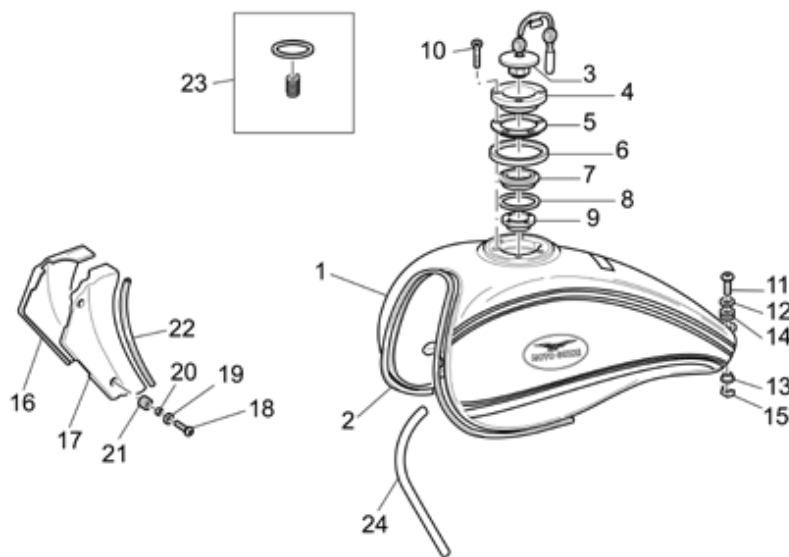

CALIFORNIA VINTAGE 1100 2006-2007	GU079	00	TAB N.	05
	FUEL TANK				

Pos.	Description	Year	I_M_	Country	Version	Code	Q.ty	P.Cod.
1	Fuel tank, black	-	-	USA	-	v. black 978171	1	DA009
	Fuel tank blank	-	-	AUS-EU-J-UK	-	- GU03100270	1	DA009
	Fuel tank, black	-	-	AUS-EU-J-UK	-	v. black 977366	1	DA009
2	Gasket	-	-	-	-	GU03106400	1	-
3	Tank cap	-	-	AUS-EU-J-UK	-	- GU32103960	1	DA029
	Tank cap	-	-	USA	-	- GU32103961	1	DA029
4	Flange	-	-	-	-	GU03101900	1	DA259
5	Ring	-	-	-	-	GU03103500	1	-
6	Gasket	-	-	-	-	GU03102400	1	DA269
7	Plug ring nut	-	-	-	-	GU03102200	1	DA179
8	Gasket	-	-	-	-	GU03101600	1	DA269
9	Reduction 38 mm	-	-	-	-	GU03101720	1	-
10	Screw	-	-	-	-	GU03103200	5	-
11	Hex socket screw M8x30	-	-	-	-	GU98350430	1	-
12	Washer	-	-	-	-	GU95100239	1	-
13	Spacer	-	-	-	-	GU31103565	1	-
14	Rubber spacer	-	-	-	-	GU91551131	1	-
15	Captive nut	-	-	-	-	GU92660801	1	-
16	RH front protect black	-	-	-	-	GU03472460	1	DE00A
17	LH front protect black	-	-	-	-	GU03472960	1	DE00B
18	Hex socket screw M6x18	-	-	-	-	GU98370619	4	-
19	Washer	-	-	-	-	GU03462801	4	-
20	Spacer 6,25x8x5	-	-	-	-	GU91180600	4	-
21	Rubber spacer 8x15	-	-	-	-	GU91551081	4	-
22	Gasket	-	-	-	-	GU00823931055	1	-
23	Tank cap ring and spring kit	-	-	AUS-EU-J-UK	-	- GU03104370	1	-
24	Pipe 5X9	-	-	-	-	GU00823944050	1	-