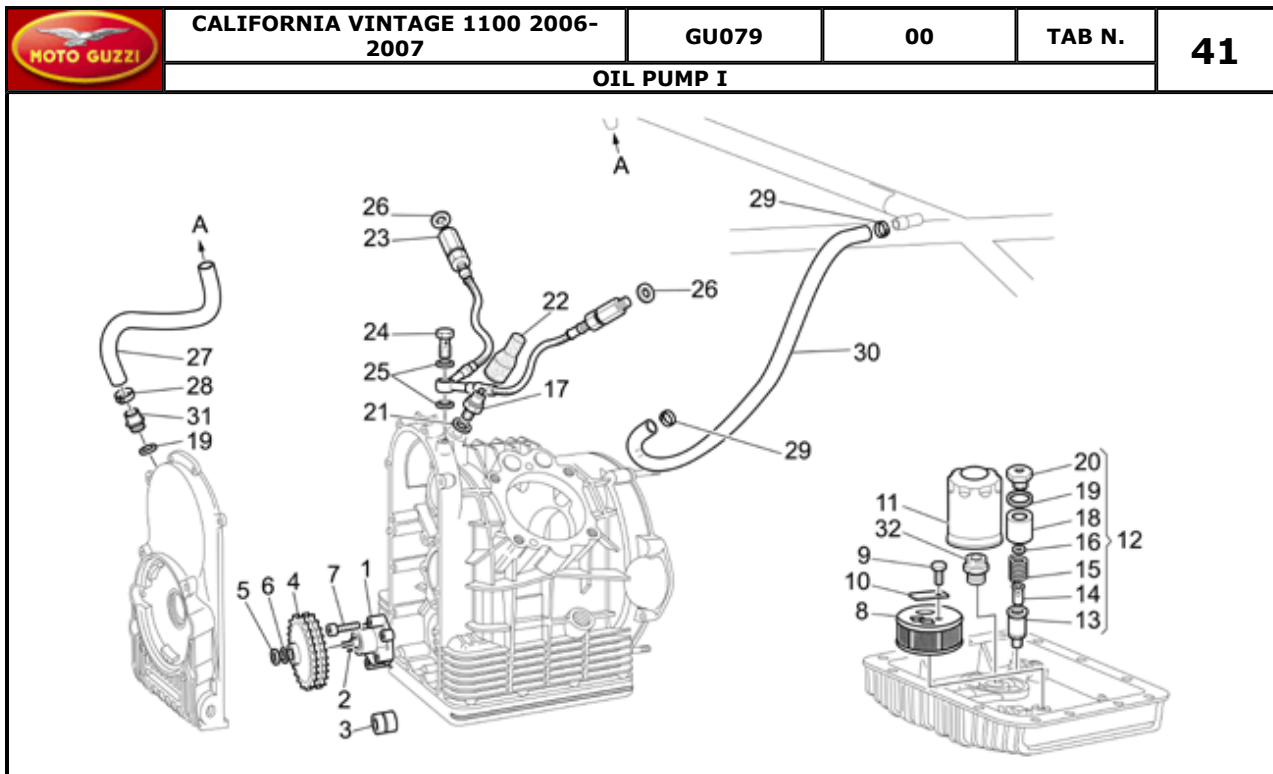

Pos.	Description	Year	I_M_	Country	Version	Code	Q.ty	P.Cod.
1	Oil pump	-	-	-	M3	-	GU30146400	1 AJ059
2	Transmission key	-	-	-	-	-	GU13148300	1 -
3	Roller bearing 10x22x20	-	-	-	M3	-	GU92252210	1 AI319
4	Oil pump gear	-	-	-	-	-	GU30147700	1 AJ079
5	Nut M8	-	-	-	M3	-	GU92606308	1 -
6	Spring washer	-	-	-	M3	-	GU95120085	1 -
7	Hex socket screw M8x30	-	-	-	M3	-	GU98682430	4 -
8	Oil filter	-	-	-	-	-	GU14152200	1 AO239
9	Hex screw M6X16	-	-	-	-	-	GU98084316	1 -
10	Plate	-	-	-	-	-	GU95187006	1 -
11	Oil filter	-	-	-	-	-	GU30153000	1 AO229
12	Oil valve cpl.	-	-	-	-	-	GU03158200	1 AJ119
13	Valve body	-	-	-	-	-	GU30158701	1 -
14	Piston	-	-	-	-	-	GU30150900	1 -
15	Spring	-	-	-	-	-	GU94321079	1 AJ129
16	Washer 6,15x11x0,8	-	-	-	-	-	GU95008206	2 -
17	Pressure sensor	-	-	-	-	-	GU17768750	1 AN039
18	Cup	-	-	-	-	-	GU30158800	1 -
19	Washer 18,25x24x1	-	-	-	-	-	GU18144350	3 -
20	Plug	-	-	-	-	-	GU30159000	1 -
21	Gasket 12,25	-	-	-	-	-	GU12006400	2 -
22	Cap	-	-	-	-	-	GU12717600	1 -
23	Pipe	-	-	-	-	-	GU05153630	1 AJ319
24	Screw	-	-	-	-	-	GU95990037	1 -
25	Gasket 8,25x15x1	-	-	-	-	-	GU12154200	2 -
26	Gasket	-	-	-	-	-	GU25656102	2 -
27	Pipe	-	-	-	-	-	GU03157460	1 -
28	Hose clamp	-	-	-	-	-	GU28157850	2 -
29	White hose clip d.13x6	-	-	-	-	-	AP8102764	2 -
30	Rubber pipe 12,5X7,8 5/16"	-	-	-	-	-	GU00823956080	1 -
31	Union	-	-	-	-	-	GU03007260	1 -
32	Union	-	-	-	-	-	GU30003800	1 -