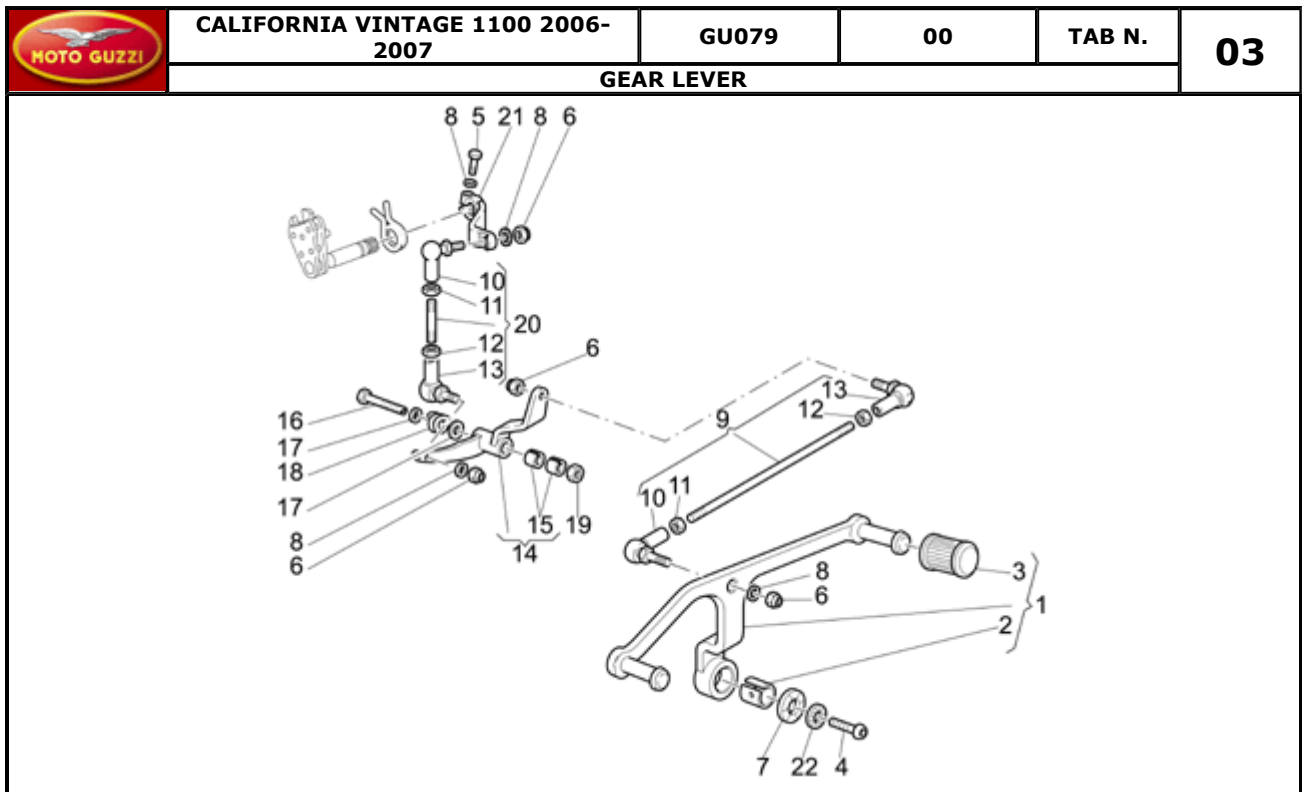

Pos.	Description	Year	I_M	Country	Version	Code	Q.ty	P.Cod.
1	Complete gearchange lever	-	-	-	-	GU03250870	1	BA109
2	Bush	-	-	-	-	GU30678160	1	-
3	Rubber pedal	-	-	-	-	GU13432640	2	BA149
4	Hex socket screw M8x16	-	-	-	-	GU98350416	1	-
5	Screw M6X22	-	-	-	-	GU98632322	1	-
6	Nut M6X1	-	-	-	-	GU92630707	4	-
7	Washer	-	-	-	-	GU03259100	1	-
8	Washer 6,4x12	-	-	-	-	GU03013800	5	-
9	Change gear tie rod compl.	-	-	-	-	GU03257602	1	-
10	Ball joint	-	-	-	-	GU30258160	2	-
11	Nut M6	-	-	-	-	GU03256800	2	-
12	Nut M6	-	-	-	-	GU92609206	2	-
13	Ball joint	-	-	-	-	GU18258101	2	-
14	Lever	-	-	-	-	GU30256960	1	BA119
15	Bush	-	-	-	-	GU30252060	2	-
16	Screw	-	-	-	-	GU30252360	1	-
17	Washer	-	-	-	-	GU95100409	2	-
18	Spring	-	-	-	-	GU94322185	1	-
19	Nut	-	-	-	-	GU92609512	1	-
20	Change gear tie rod compl.	-	-	-	-	GU03257801	1	BA129
21	Lever	-	-	-	-	GU03258250	1	BA139
22	Washer 8,4x15	-	-	-	-	GU03270300	1	-