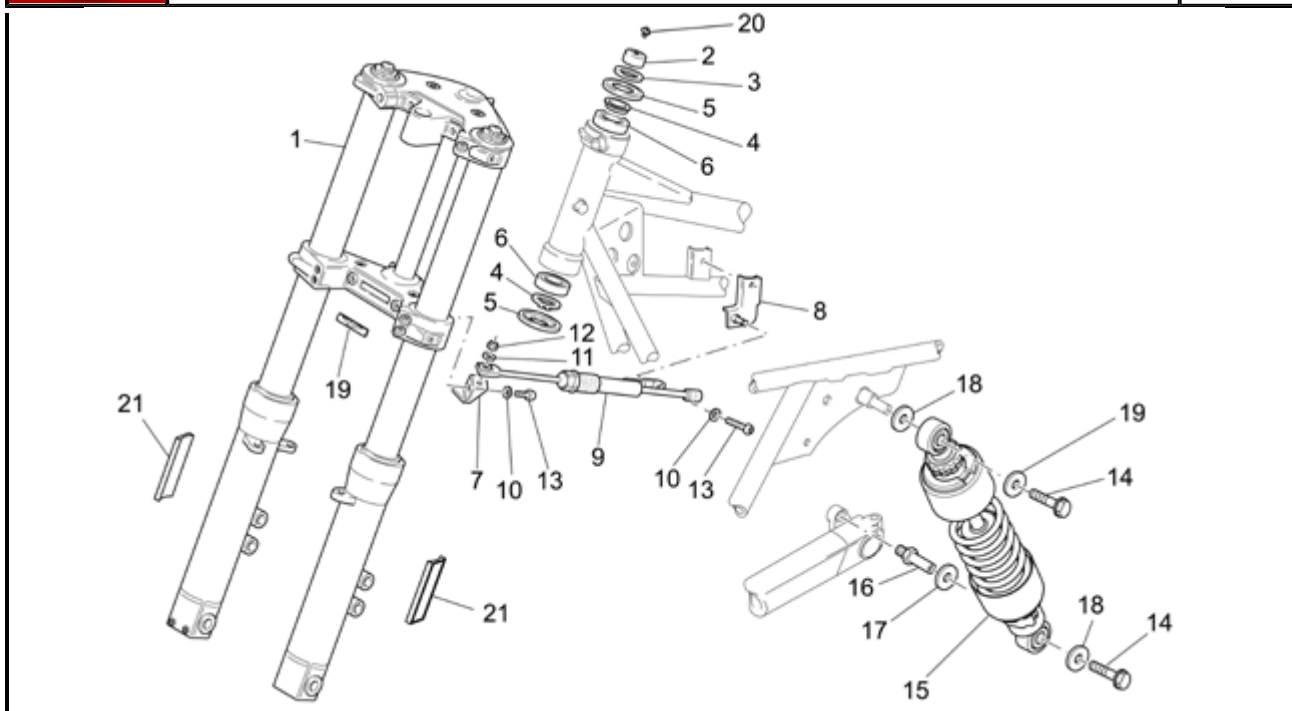

CALIFORNIA VINTAGE 1100 2006-2007	GU079	00	TAB N.	13
	F.FORK-R.SHOCK ABSORBER				

Pos.	Description	Year	I_M	Country	Version	Code	Q.ty	P.Cod.
1	Front fork	-	-	-	-	977004	1	BD009
2	Head fixing nut	-	-	-	-	GU30513401	1	-
3	Washer	-	-	-	-	GU30516500	1	-
4	Clearance washer	-	-	-	-	GU14516700	2	-
5	Dust cover	-	-	-	-	GU14517000	2	-
6	Tap.roller bearing	-	-	-	-	GU92249225	2	BA039
7	Shock absorber plate	-	-	-	-	977402	1	-
8	Plate	-	-	-	-	977398	1	-
9	Steering shock absorber	-	-	-	-	GU03530270	1	BC149
10	Washer 5,3x10x0,5	-	-	-	-	GU95100121	2	-
11	Washer 6,4x11x0,8	-	-	-	-	GU95005307	1	-
12	Cap nut M6x1	-	-	-	-	GU92787006	1	-
13	Hex socket screw M6x20	-	-	-	-	GU98370621	2	-
14	Screw w/ flange M6x12*	-	-	-	-	AP8152277	4	-
15	Rear shock absorber SACHS	-	-	-	-	977164	2	BF00*
16	Rear swing arm pin	-	-	-	-	GU03555250	1	BE019
17	Washer	-	-	-	-	GU95129240	2	-
18	Washer 6,4x30x1,5	-	-	-	-	GU95005330	4	-
19	Decal "Aquila"	-	-	-	-	GU01517700	1	-
20	Plug	-	-	-	-	GU23943510	1	-
21	Reflector, amber	-	-	USA	-	GU05781630	2	CB08E