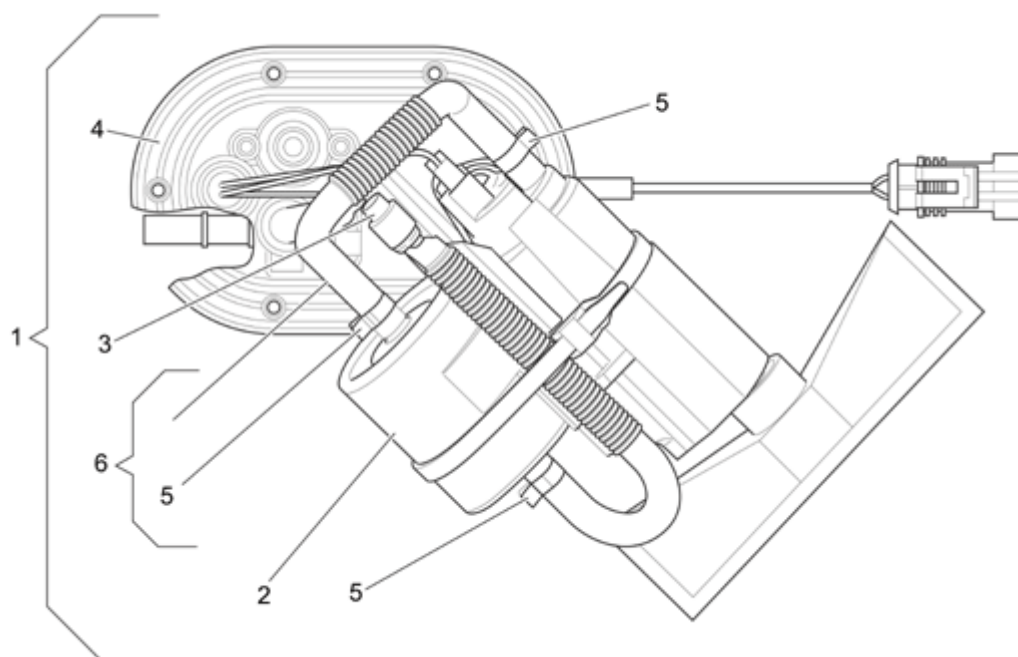

CALIFORNIA VINTAGE 1100 2006-2007	GU079	00	TAB N.	18
	FUEL PUMP				

Pos.	Description	Year	I_M	Country	Version	Code	Q.ty	P.Cod.
1	Fuel pump cpl.	-	-	-	-	GU03107270	1	DA139
2	Fuel filter	-	-	-	-	GU01106090	1	DA099
3	Thermistor	-	-	-	-	GU03103070	1	CD099
4	Gasket	-	-	-	-	GU01107490	1	DA429
5	Hose clamp 11,3	-	-	-	-	GU01108490	4	-
6	Fuel pipe	-	-	-	-	GU03106170	1	-