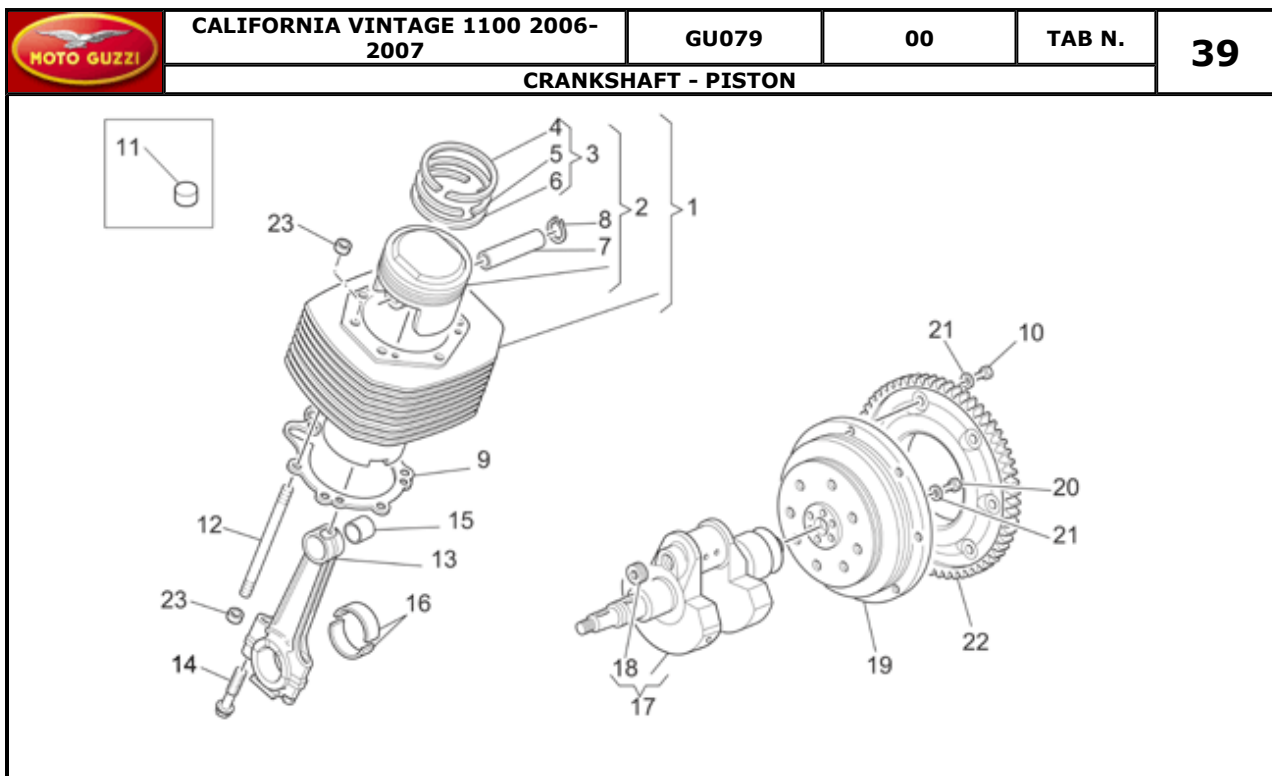

Pos.	Description	Year	I_M_	Country	Version	Code	Q.ty	P.Cod.
1	Cylinder with piston	-	-	-	M3	-	GU05060130	2 AB00*
	Cylinder with piston	-	-	-	M4	-	976196	2 AB00*
2	Piston assy	-	-	-	-	-	GU05060230	2 AB01*
3	Pistonring set	-	-	-	-	-	GU05060630	2 AB02*
4	Piston ring	-	-	-	-	-	GU05060730	2 AB02*
5	Piston ring	-	-	-	-	-	GU05060930	2 AB02*
6	Piston ring	-	-	-	-	-	GU05061030	2 AB02*
7	Piston pin	-	-	-	-	-	GU30061241	2 AD02*
8	Stop ring	-	-	-	-	-	GU90351039	4 AD03*
9	Gasket	-	-	-	M3	-	GU05020830	2 AO01*
	Gasket	-	-	-	M4	-	976064	2 AO01*
10	Screw M8x20	-	-	-	-	-	GU98084420	8 -
11	Rubber spacer	-	-	-	-	-	GU05025330	54 -
12	Stud bolt	-	-	-	M2	-	976031	8 AB04*
	Stud bolt	-	-	-	M1	-	GU12021700	8 AB04*
13	Connecting rod cpl.	-	-	-	M6	-	976003	2 AD01*
	Connecting rod cpl.	-	-	-	M5	-	GU05061530	2 AD01*
14	Connecting rod screw	-	-	-	M5	-	GU01062230	4 -
	Connecting rod screw	-	-	-	M6	-	849131	4 -
15	Bush	-	-	-	M5	-	GU91112128	2 AI01*
16	Bearing half-shell min.0,508	-	-	-	M5	-	GU01062032	4 AI109
	Bearing half-shell min.0,762	-	-	-	M5	-	GU01062033	4 AI109
	Bearing half-shell min.0,254	-	-	-	M5	-	GU01062031	4 AI109
	Bearing half-shell	-	-	-	M5	-	GU01062030	4 AI109
	Bearing half-shell 1,539-1,544	-	-	-	BS-M6	-	976172	4 AI109
	Bearing half-shell 1,535-1,540	-	-	-	M6-RS	-	976171	4 AI109
17	Crankshaft cpl.	-	-	-	M6	-	976188	1 AD009
	Crankshaft cpl.	-	-	-	M5	-	976115	1 AD009
18	Plug	-	-	-	-	-	GU37065405	1 -
19	Flywheel cpl.	-	-	-	-	-	GU03067030	1 AM009
20	Screw M8X25	-	-	-	-	-	GU12067701	6 -
21	Washer 8,4X13X0,8	-	-	-	-	-	GU14615901	14 -
22	Chain ring	-	-	-	-	-	GU17067900	1 AK019
23	Pin 11,8X10	-	-	-	M4	-	825597	6 -