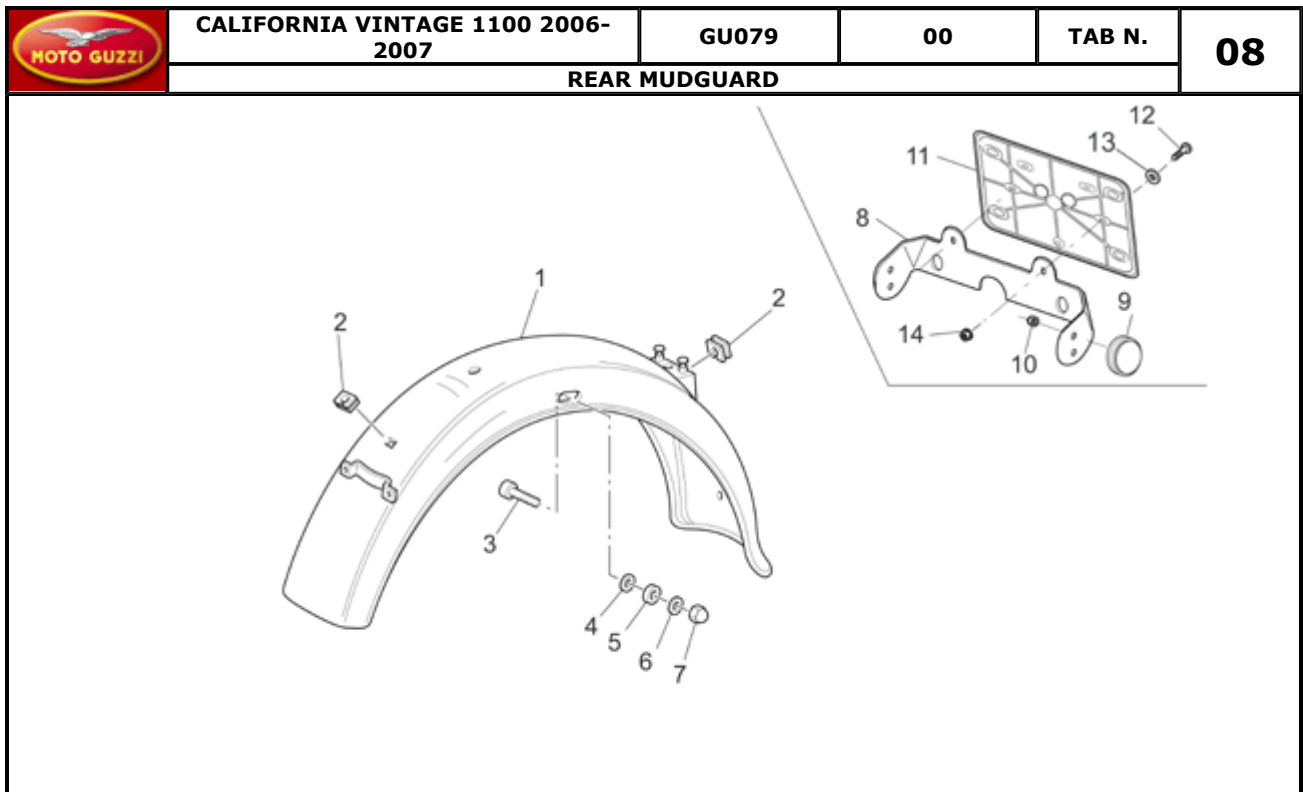

Pos.	Description	Year	I_M	Country	Version	Code	Q.ty	P.Cod.
1	Rear mudguard, chrome	-	-	-	- v. black	977155	1	DE029
2	Rubber spacer	-	-	-	-	GU91551099	2	-
3	Hex socket screw M8x50	-	-	-	-	GU98370850	2	-
4	Washer 8,4X13X0,8	-	-	-	-	GU14615901	2	-
5	Spacer	-	-	-	-	GU03435550	2	-
6	Washer 8,4X15X1,5	-	-	-	-	GU95008208	2	-
7	Cap nut M8x1,25	-	-	-	-	GU92787008	2	-
8	Rear reflector support	-	-	USA	-	AP8258253	1	-
9	Rear reflector, red	-	-	USA	-	AP8224164	2	CB08F
10	Self-locking nut M5*	-	-	USA	-	AP8152306	2	-
11	Number plate holder	-	-	USA	-	AP8149034	1	DC149
12	Hex socket screw M5x18	-	-	USA	-	GU98230518	3	-
14	Self-locking nut M5*	-	-	USA	-	AP8152306	3	-