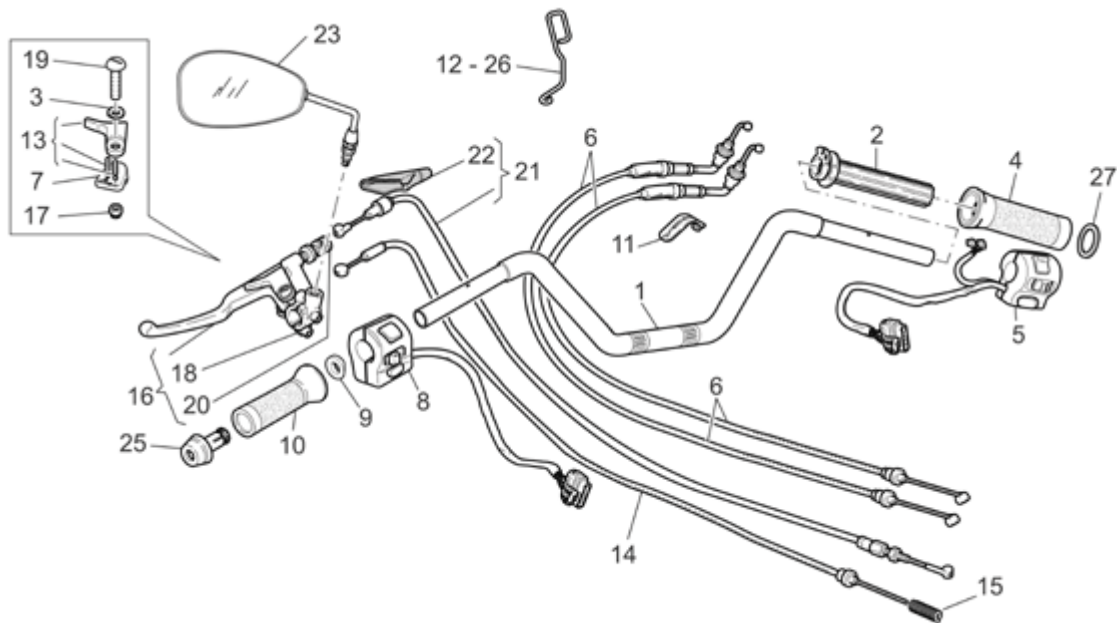

CALIFORNIA VINTAGE 1100 2006-2007	GU079	00	TAB N.	27
	HANDLEBAR - CONTROLS				

Pos.	Description	Year	I_M	Country	Version	Code	Q.ty	P.Cod.
1	Handlebar	-	-	-	-	GU03600360	1	BC009
2	Throttle pipe w/out hand grip	-	-	-	-	GU03603860	1	BC019
3	Washer	-	-	-	-	GU27530594	1	-
4	RH hand grip	-	-	-	-	GU03603560	1	BC039
5	RH lights selector	-	-	-	-	977255	1	CD10A
6	Gas lever transmission	-	-	-	-	GU03117545	2	HA029
7	Plate	-	-	-	-	GU27530595	1	-
8	LH lights selector	-	-	-	-	GU03738045	1	CD10B
9	Bush	-	-	-	-	GU03604245	1	-
10	LH hand grip	-	-	-	-	GU03603060	1	BC039
11	Hose clamp L46 mm	-	-	-	-	GU01609630	2	-
12	RH eyelet for trans.guide	-	-	-	-	GU03669000	1	-
13	Starter lever	-	-	-	-	GU27135215	1	BC029
14	Choke cable	-	-	-	-	GU03132845	1	HA019
15	Spring	-	-	-	-	GU94321070	1	-
16	Clutch lever	-	-	-	-	GU03605545	1	BC059
17	Nut	-	-	-	-	GU92602206	1	-
18	Clump	-	-	-	-	GU30601060	1	-
19	Lever pin	-	-	-	-	GU30530528	1	-
20	Register	-	-	-	-	GU30602500	1	-
21	Clutch cable	-	-	-	-	GU03093070	1	HA059
22	Protection	-	-	-	-	GU27663815	1	-
23	LH rearview mirror	-	-	-	-	GU32769860	1	DE19B
24	RH rearview mirror	-	-	-	-	GU32769460	1	DE19A
25	Balancing	-	-	-	-	GU03602760	2	BC069
26	LH eyelet for trans.guide	-	-	-	-	GU03669001	1	-
27	Nylon washer	-	-	-	-	GU29606970	1	-