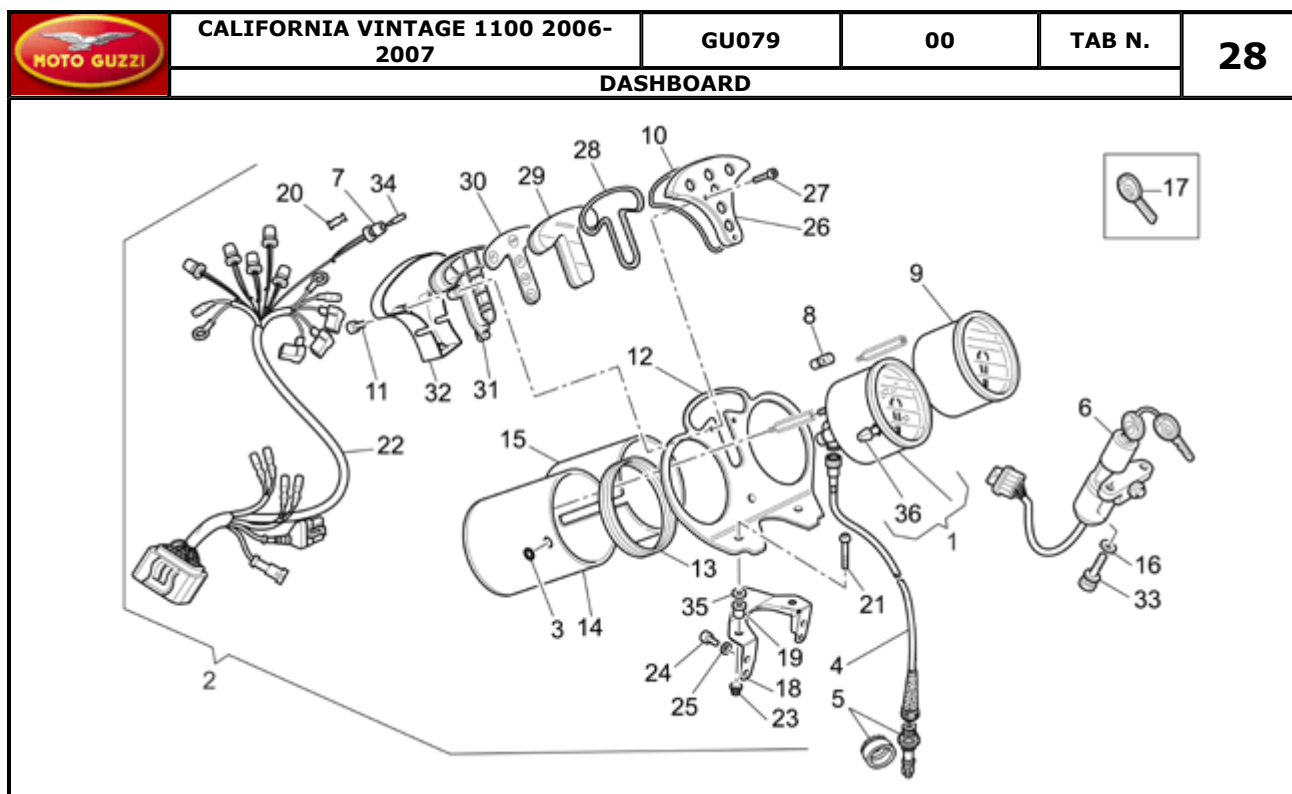

Pos.	Description	Year	I_M	Country	Version	Code	Q.ty	P.Cod.
1	Speedometer	-	-	UK-USA	-	GU03762470	1	JA029
	Speedometer	-	-	AUS-EU-J	-	GU03761570	1	JA029
2	Dashboard complete	-	-	AUS-EU-J	-	977026	1	JA009
	Dashboard complete	-	-	UK-USA	-	977425	1	JA009
3	Rubber spacer	-	-	-	-	GU91551168	1	-
4	Odometer cable	-	-	-	-	GU03760465	1	HA009
5	Odometer gear	-	-	-	-	GU03762550	1	BB029
6	Main switch - steering lock	-	-	-	-	977528	1	DH029
7	Lampholder	-	-	-	-	GU02768600	6	JB109
8	Lamp 12v-3w	-	-	-	-	GU93450120	2	-
9	Electronic revolution counter	-	-	-	-	GU03767270	1	JA039
10	Gasket	-	-	-	-	GU03762370	1	-
11	Screw	-	-	-	-	GU98872110	3	-
12	Dashboard lower support	-	-	-	-	GU03764060	1	JB099
13	Support rubber part	-	-	-	-	GU02762301	2	-
14	Odometer support	-	-	-	-	GU03762070	1	JB129
15	Tachometer support	-	-	-	-	GU03761970	1	JB149
16	Washer 8,4X15X1,5	-	-	-	-	GU95008208	2	-
17	Non indent.key blank-shell cr	-	-	-	-	GU32735511	1	DH099
	Non indent.key blank-shell go	-	-	-	-	GU32735510	1	DH099
18	Socket support	-	-	-	-	GU01766031	1	JB099
19	Silent-block	-	-	-	-	GU93222023	3	-
20	Lamp holder end section	-	-	-	-	GU93400012	6	-
21	Hex socket screw M6x10	-	-	-	-	GU98370609	3	-
22	Dashboard cable	-	-	-	-	GU03747270	1	CA099
23	Flanged nut M6x9	-	-	-	-	GU92660007	3	-
24	Hex socket screw M6x18	-	-	-	-	GU98692318	4	-
25	Washer 6,4x12x1,2	-	-	-	-	GU95008306	4	-
26	Indicator light box	-	-	-	-	GU31766283	1	JB059
27	Screw	-	-	-	-	GU98872120	3	-
28	Gasket	-	-	-	-	GU02768200	1	-
29	Protection	-	-	-	-	GU02768400	1	-
30	Gasket	-	-	-	-	GU03781150	1	-