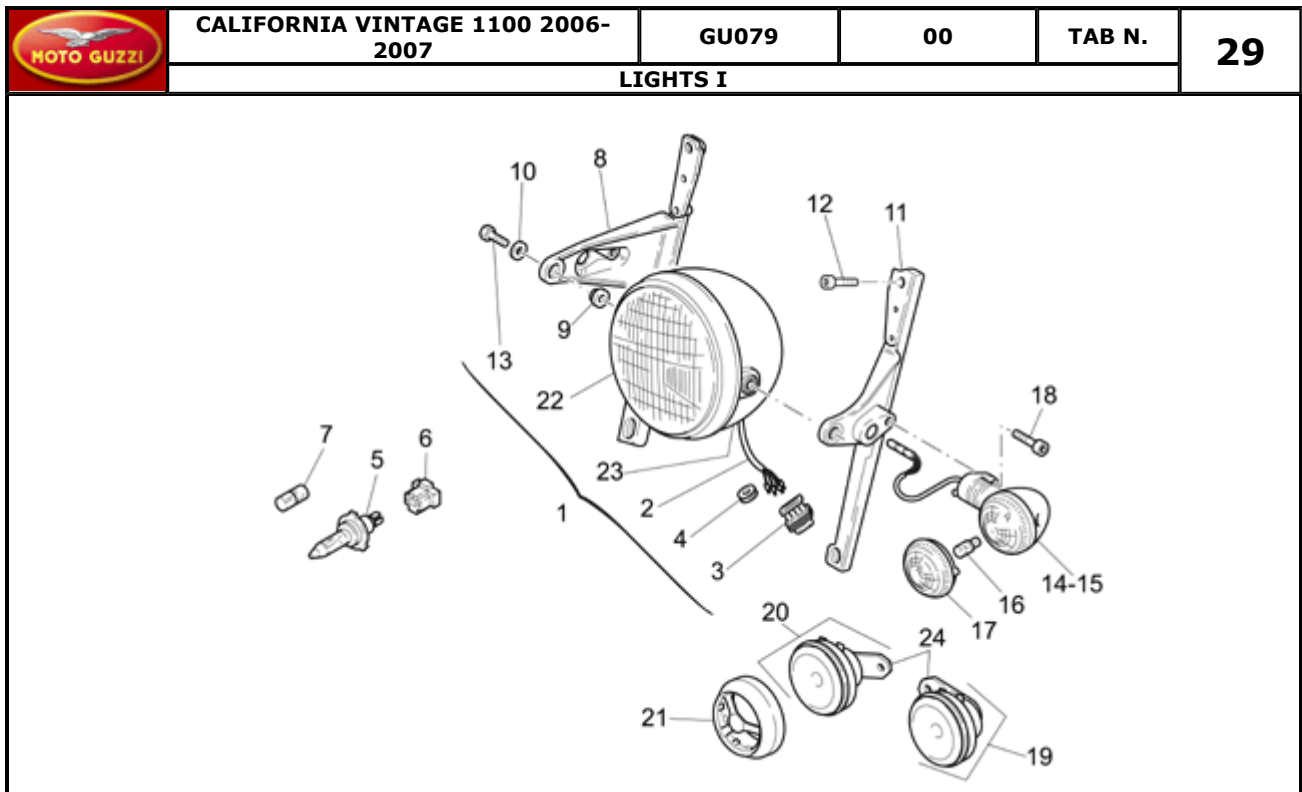

Pos.	Description	Year	I_M	Country	Version	Code	Q.ty	P.Cod.
1	Cpl headlightsteering headligh	-	-	AUS-J-UK	-	GU03740545	1	CB109
	Headlight	-	-	EU-USA	-	GU03740540	1	CB109
2	Wiring	-	-	-	-	GU02746900	1	CA019
3	4-way connector AMP	-	-	-	-	GU01756100	1	-
4	Rubber spacer	-	-	-	-	GU91551105	1	-
5	Lamp 12V-55/60W	-	-	-	-	GU93450232	1	CB149
6	Lampholder	-	-	-	-	GU01756220	1	CB179
7	Lamp 12V-4W	-	-	-	-	GU93450119	1	CB149
8	RH support	-	-	-	-	GU03496150	1	DE26A
9	Spacer	-	-	-	-	GU14439800	2	-
10	Washer 8,4x14,57x1,6	-	-	-	-	GU95005308	2	-
11	LH support	-	-	-	-	GU03496250	1	DE26B
12	Hex socket screw M6x18	-	-	-	-	GU98692318	4	-
13	Screw	-	-	-	-	GU98064425	1	-
14	RH front/LH rear turn indic.	-	-	-	-	GU03751631	1	CB09*
15	LH front/RH rear turn indic.	-	-	-	-	GU03751630	1	CB09*
16	Lamp 12V-10W	-	-	-	-	GU93450127	2	-
17	Turn indicator lens	-	-	-	-	GU31753765	2	CB01*
18	Hex socket screw M6x14	-	-	-	-	GU98682314	2	-
19	Electric hom H	-	-	-	-	GU01743790	1	CB069
20	Electric hom L	-	-	-	-	GU01743791	1	CB069
21	Horn mask	-	-	-	-	GU03744760	2	-
22	Optical group	-	-	EU-USA	-	GU03740430	1	CB139
	Optical group	-	-	AUS-J-UK	-	GU03740431	1	CB139
23	Cap rear black	-	-	-	-	GU03740437	1	CB189
24	Clamp	-	-	-	-	GU01744200	2	-