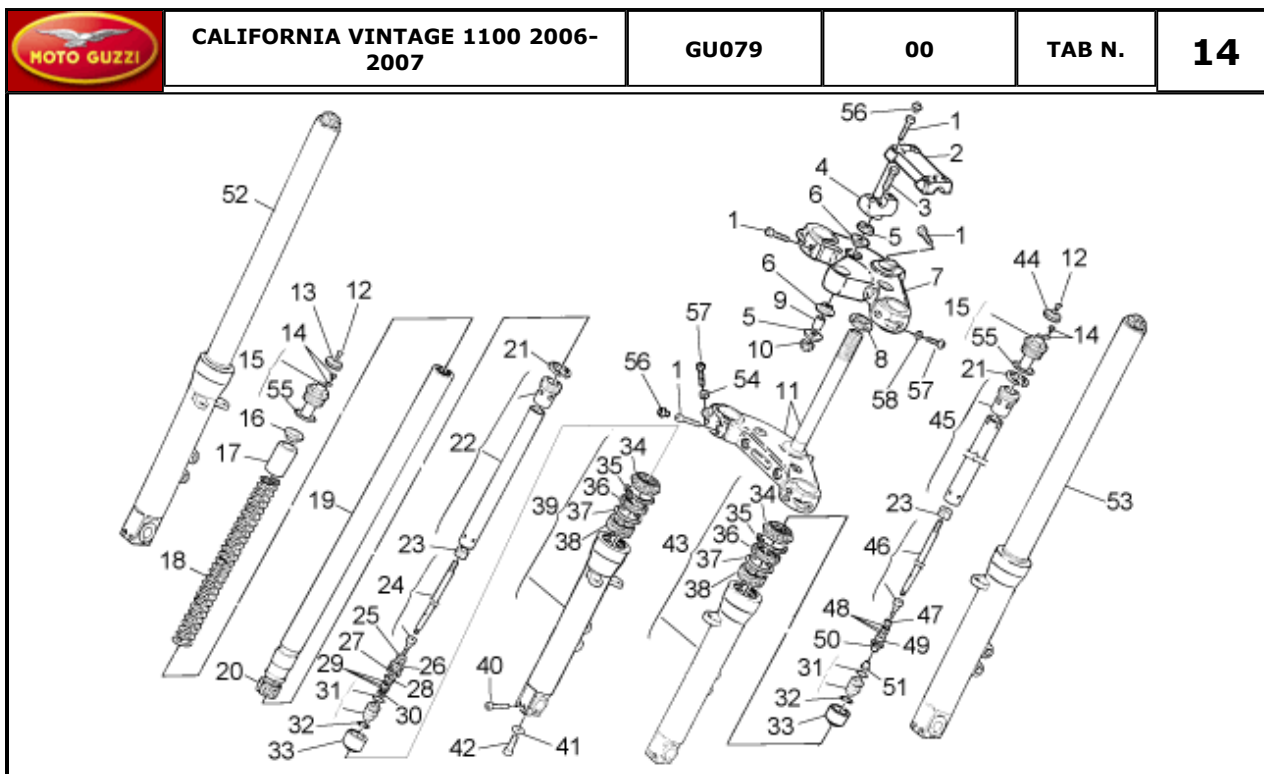

Pos.	Description	Year	I_M_	Country	Version	Code	Q.ty	P.Cod.
1	Screw M8X30	-	-	-	-	GU98622430	11	-
2	U-bolt	-	-	-	-	GU03500645	1	BD149
3	Screw M10x60	-	-	-	-	GU98052560	2	-
4	Lower U-bolt	-	-	-	-	GU03500245	4	BD149
5	Cup	-	-	-	-	GU27530505	4	-
6	Rubber spacer	-	-	-	-	AP8144222	4	-
7	Fork head black	-	-	-	-	GU03493145	1	BD119
8	Ring nut	-	-	-	-	GU03498100	1	BA049
9	Spacer	-	-	-	-	GU91181039	2	-
10	Nut M10X1,5	-	-	-	-	GU92630110	2	-
11	Fork base black	-	-	-	-	GU03494045	1	BD019
12	Screw	-	-	-	-	GU03530504	2	-
13	RH adjustment knob rebound	-	-	-	-	GU03530505	1	-
14	Screw with OR	-	-	-	-	GU03530506	2	-
15	Plug cpl.	-	-	-	-	GU03530507	2	BD15*
16	Cup	-	-	-	-	GU03530508	2	-
17	Preload tube	-	-	-	-	GU03530509	2	-
18	Spring	-	-	-	-	GU03526600	2	BD07*
19	Sleeve	-	-	-	-	GU03525400	2	BD13*
20	Lower bush	-	-	-	-	GU03530510	2	BD10*
21	Ring	-	-	-	-	GU03530511	2	-
22	RH hub	-	-	-	-	GU03530512	1	BD13*
23	Return nut	-	-	-	-	GU03530513	2	-
24	RH shock absorber	-	-	-	-	GU03530514	1	BD16*
25	Return spring	-	-	-	-	GU03530515	1	-
26	RH piston rebound	-	-	-	-	GU03530516	1	-
27	RH piston segmentrebound	-	-	-	-	GU03530517	1	-
28	RH needle rebound	-	-	-	-	GU03530518	1	-
29	Calibration blade	-	-	-	-	GU03530519	5	-
30	Nut	-	-	-	-	GU03530520	1	-
31	Stroke limit stop	-	-	-	-	GU03530521	2	-
32	O-ring	-	-	-	-	GU03530522	2	-
33	Adaptor	-	-	-	-	GU03530523	2	-
34	Dust cover	-	-	-	-	GU03530524	2	BD05*