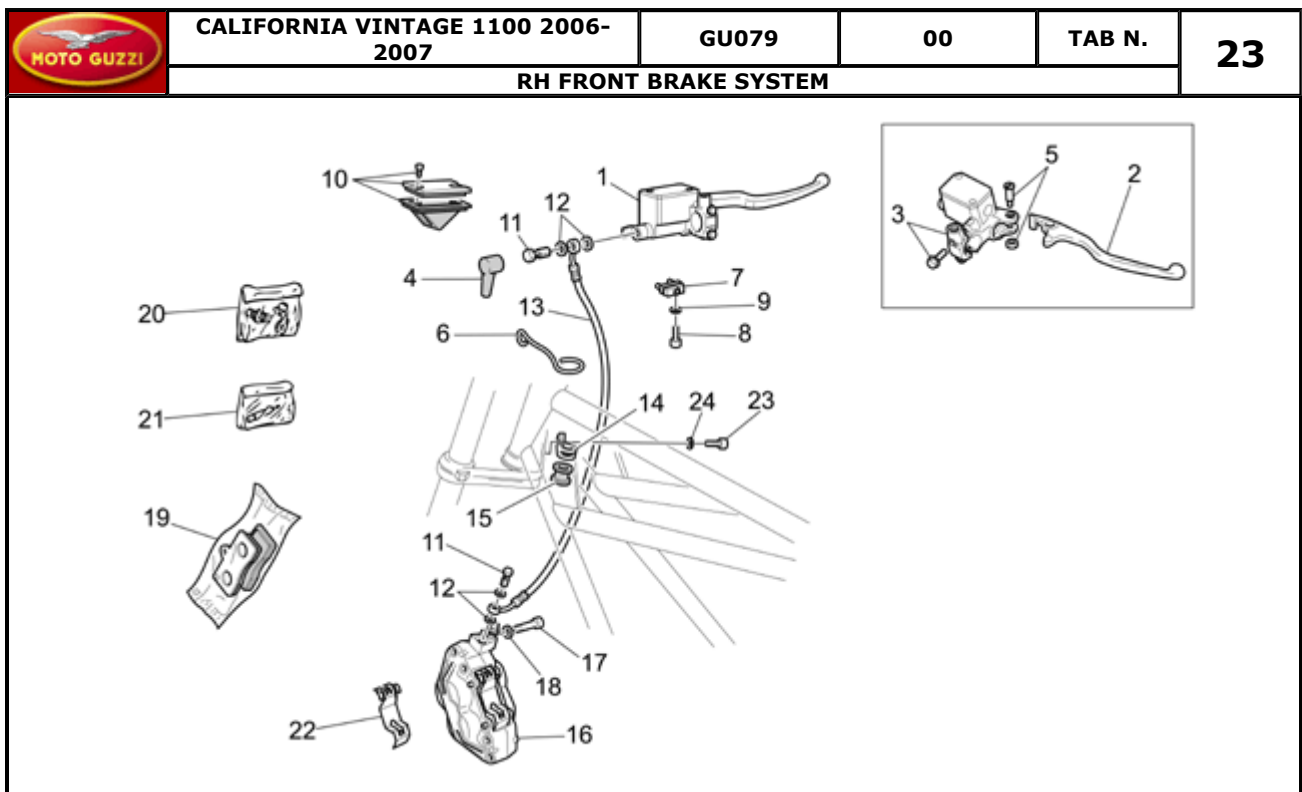

Pos.	Description	Year	I_M	Country	Version	Code	Q.ty	P.Cod.
1	Front master cilinder	-	-	-	-	GU03660145	1	IA00E
2	Brake lever	-	-	-	-	GU03605645	1	IA01E
3	U-bolt	-	-	-	-	GU03664045	1	IA029
4	Cap	-	-	-	-	GU39663801	1	-
5	Lever pin	-	-	-	-	GU03604845	1	-
6	Cable-guide	-	-	-	-	GU03659700	1	-
7	Brake light switch	-	-	-	-	GU03749845	1	CD00E
8	Hex socket screw M4x12	-	-	-	-	GU98370412	1	-
9	Washer	-	-	-	-	GU95021204	1	-
10	Pump cover	-	-	-	-	GU03661145	1	IA03A
11	Oil pipe screw *	-	-	-	-	GU95990028	2	-
12	Gasket	-	-	-	-	GU25656100	4	-
13	Flexible pipe	-	-	-	-	GU03657101	1	IA05E
14	Hose clamp	-	-	-	-	GU03658430	1	-
15	Ring	-	-	-	-	GU03658201	1	-
16	RH front brake caliper, black	-	-	-	-	977168	1	IA06E
17	Screw M10x30	-	-	-	-	GU98683530	2	IA30E
18	Washer 10,5x16x1	-	-	-	-	GU19149800	2	-
19	Pads pair	-	-	-	-	GU01654630	1	IA07E
20	Bleeder+cap	-	-	-	-	GU05659230	1	IA11E
21	Pins+Caliper springs	-	-	-	-	GU01659130	1	IA11E
22	Spring	-	-	-	-	GU01659131	1	-
23	Hex socket screw M6x18	-	-	-	-	GU98370619	1	-
24	Washer 6,4x11x0,8	-	-	-	-	GU95005307	1	-